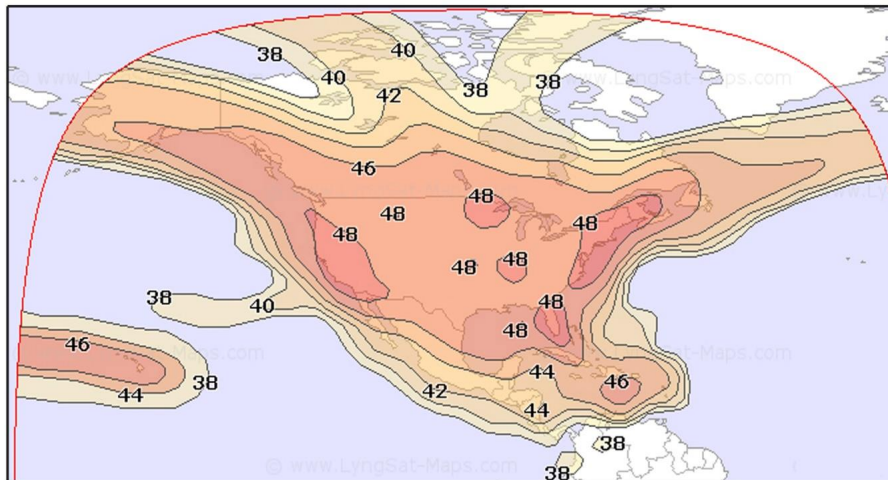

4066.5 Mhz. Horizontal

6620 ms/s 1/2 FEC

DVB-S MPEG-2

Galaxy 19 @ 97.0°W

11842 Mhz. Horizontal

22000 ms/s 3/4 FEC

DVB-S MPEG-2

EchoStar 105 / SES 11 @ 105.0°W

11542 Mhz. Horizontal

3703 ms/s 3/4 FEC

DVB-S MPEG-2

Hispasat 30W-5 @ 30.0°W

12052 Mhz. Horizontal

27500 ms/s 3/4 FEC

DVB-S MPEG-2

Astra 2G @ 28.2°E