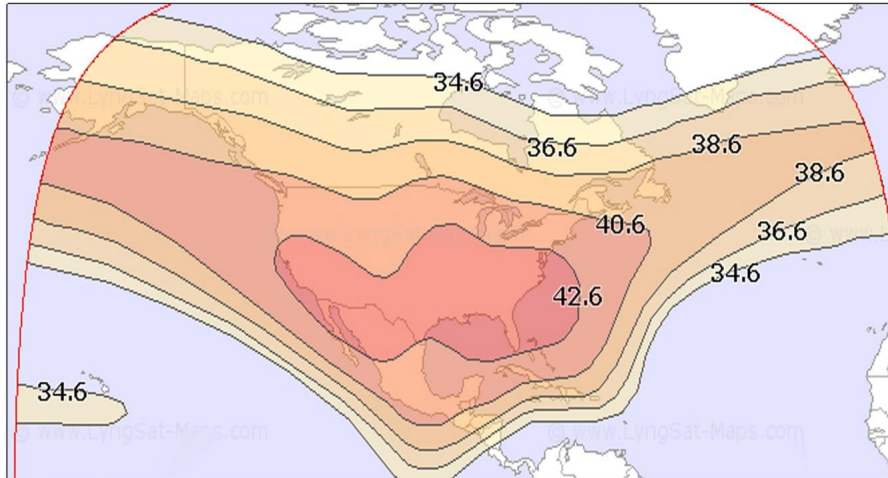

YAMAL 401

APSTAR 7

ASTRA 2G

Africa, Asia, Australia and New Zealand

AMOS 7

ASIASAT-5

OPTUS D2

Galaxy 17 @ 91.0°W

4066.5 Mhz. Horizontal

6620 ms/s 1/2 FEC

DVB-S MPEG-2

Galaxy 19 @ 97.0°W

11842 Mhz. Horizontal

22000 ms/s 3/4 FEC

DVB-S MPEG-2

EchoStar 105 / SES 11 @ 105.0°W