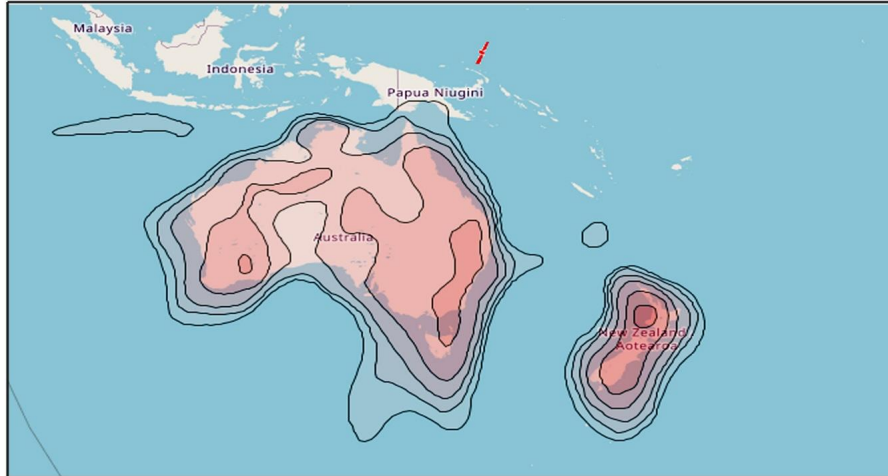

11538 Mhz. Vertical
22000 ms/s 5/6 FEC
DVB-S MPEG-2

Hotbird 13B @ 13.0°E

10815 Mhz. Horizontal
27500 ms/s 5/6 FEC
DVB-S MPEG-2

Yamal 401 @ 90.0°E

11669 Mhz. Horizontal

14400 ms/s 5/6 FEC

DVB-S MPEG-2

Apstar 7 @ 76.5°E

3789 Mhz. Horizontal

10700 ms/s 1/2 FEC

DVB-S MPEG-2

Optus D2 @ 152.0°E

12608 Mhz. Horizontal

22500 ms/s 3/4 FEC

DVB-S MPEG-2

AsiaSat 5 @ 100.5°E

3960 Mhz. Horizontal

30000 ms/s 5/6 FEC

DVB-S2

Pete Glass 2020

SES 5 Africa Ku Platform

Network Satellite Coming Soon!