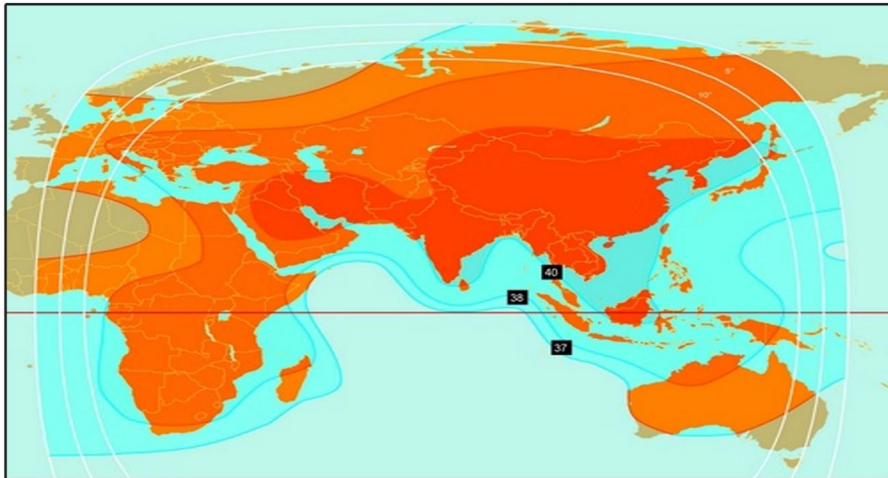

Apstar 7 @ 76.5°E

3789 Mhz. Horizontal

10700 ms/s 1/2 FEC

DVB-S MPEG-2