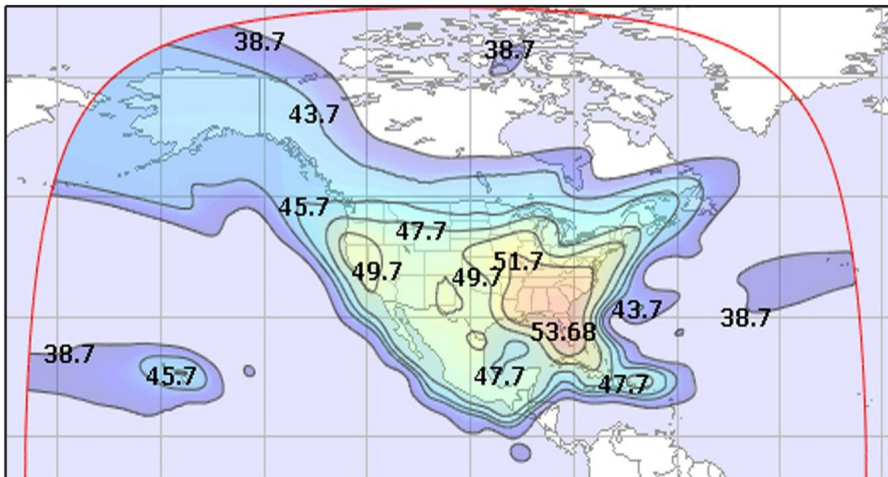

4066.5 Mhz. Horizontal

6620 ms/s 1/2 FEC

DVB-S MPEG-2

Galaxy 19 @ 97.0°W

11842 Mhz. Horizontal

22000 ms/s 3/4 FEC

DVB-S MPEG-2

EchoStar 105 / SES 11 @ 105.0°W

3840 Mhz. Vertical

30000 ms/s 5/6 FEC

HITS Quantum Digicipher

DirectTV 9S & T 16 @ 101.0°W

Ku

DSS

Videoguard

Amos 7 @ 3.9°W

11542 Mhz. Horizontal

3703 ms/s 3/4 FEC

DVB-S MPEG-2

Hispasat 30W-5 @ 30.0°W

12052 Mhz. Horizontal

27500 ms/s 3/4 FEC

DVB-S MPEG-2

Astra 2G @ 28.2°E