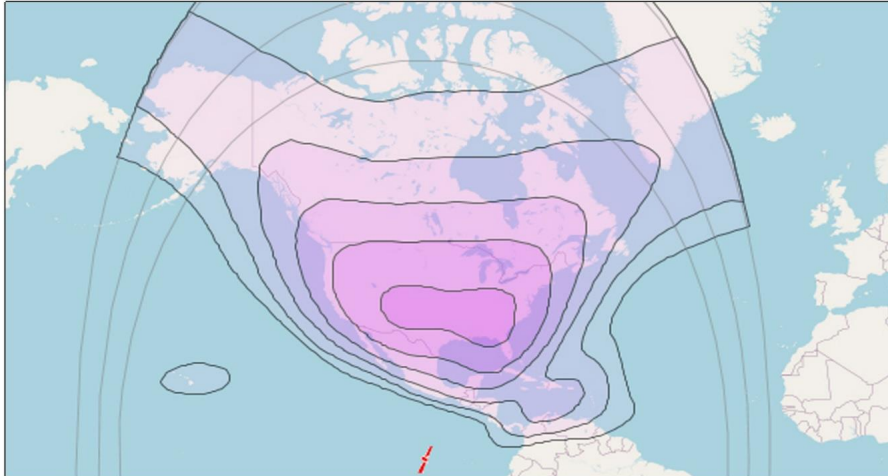

EchoStar 105 / SES 11 @ 105.0°W

3840 Mhz. Vertical

30000 ms/s 5/6 FEC

HITS Quantum Digicipher