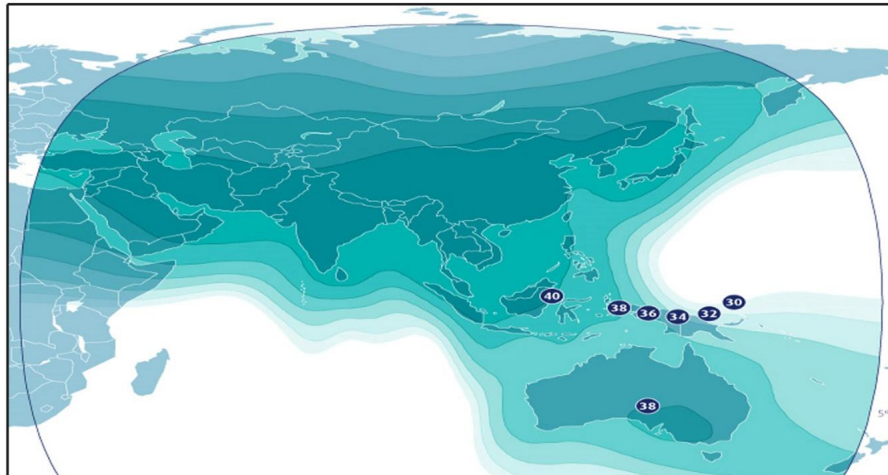

3789 Mhz. Horizontal

10700 ms/s 1/2 FEC

DVB-S MPEG-2

Optus D2 @ 152.0°E

12608 Mhz. Horizontal

22500 ms/s 3/4 FEC

DVB-S MPEG-2

AsiaSat 5 @ 100.5°E

3960 Mhz. Horizontal

30000 ms/s 5/6 FEC

DVB-S2

Pete Glass 2020

SES 5 Africa Ku Platform

Network Satellite Coming Soon!