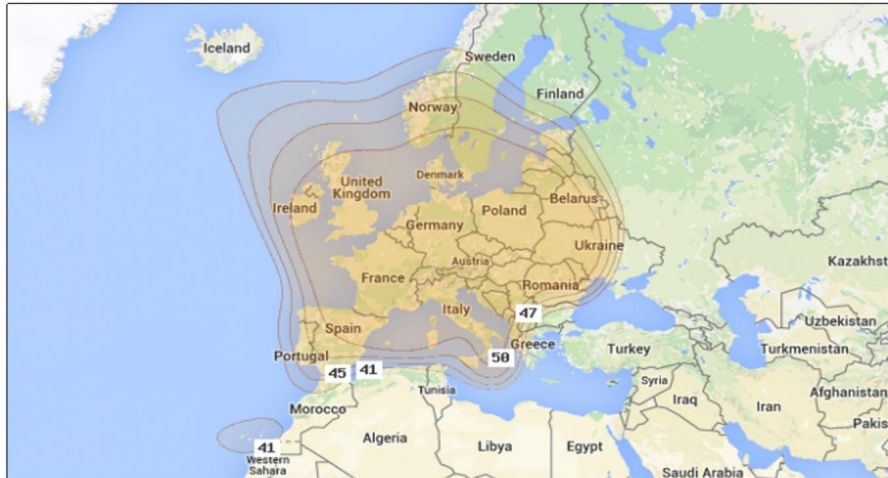

Astra 2G @ 28.2°E

11538 Mhz. Vertical
22000 ms/s 5/6 FEC
DVB-S MPEG-2